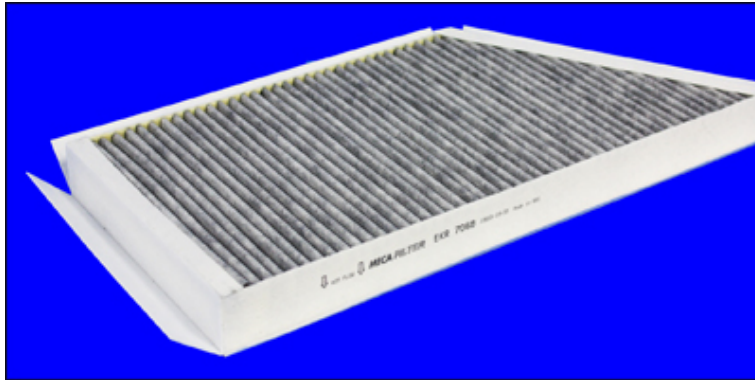

Filtre à Habitacle EKR7068

Version actuelle / Current version

Nouvelle Version / New version

A épuisement de stock le filtre **EKR7068** actuel sera remplacé par la nouvelle version.
Ce filtre se monte en lieu et place de la précédente version en assurant les mêmes caractéristiques techniques.

When stock of the current filter **EKR7068** is exhausted, will be replaced by the new version.
Fitting and technical performance characteristics are assured.

Dimensions/Sizes

D1 (mm) 345

D2 (mm) 245

D3 (mm) 170