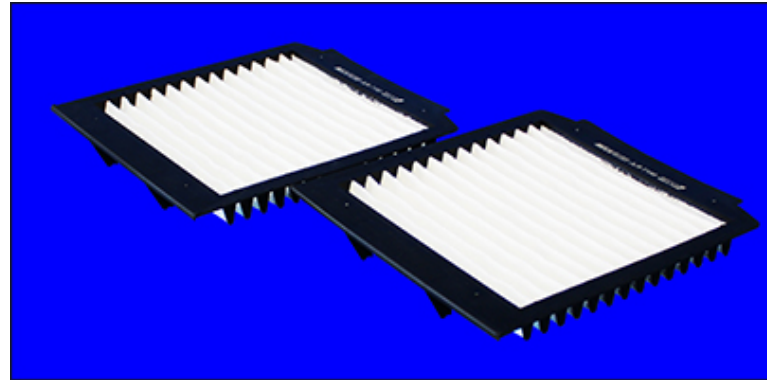

Filtre à Habitacle JLR7150

Version actuelle / Current version

Nouvelle Version / New version

A épuisement de stock le filtre **JLR7150** actuel sera remplacé par la nouvelle version.
Ce filtre se monte en lieu et place de la précédente version en assurant les mêmes caractéristiques techniques.

When stock of the current filter **JLR7150** is exhausted, will be replaced by the new version.
Fitting and technical performance characteristics are assured.

Dimensions/Sizes

D1 (mm)	217
D2 (mm)	
D3 (mm)	195
D4 (mm)	21.5
H (mm)	26

Particularités Jeu de 2 filtres avec patte extraction

Conditionnement/Packaging

Gencod	3322237150103
Poids/Weight(gr)	162
Dimensions boîte/box sizes(mm)	200x34x230
Qté carton/Qty box	5
Qté palette/Qty pallet	500