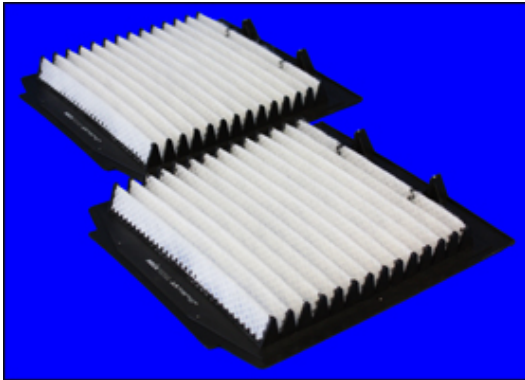

Filtre à Habitacle JLR7150

Version actuelle / Current version

Nouvelle Version / New version

A épuisement de stock le filtre **JLR7150** actuel sera remplacé par la nouvelle version.
Ce filtre se monte en lieu et place de la précédente version en assurant les mêmes caractéristiques techniques.

When stock of the current filter **JLR7150** is exhausted, will be replaced by the new version.
Fitting and technical performance characteristics are assured.

Dimensions/Sizes

D1 (mm)	217
D2 (mm)	
D3 (mm)	195
D4 (mm)	21.5
H (mm)	26

Particularités Jeu de 2 filtres avec patte extraction

Conditionnement/Packaging

Gencod	3322237150103
Poids/Weight(gr)	162
Dimensions boîte/box sizes(mm)	200x34x230
Qté carton/Qty box	5
Qté palette/Qty pallet	500