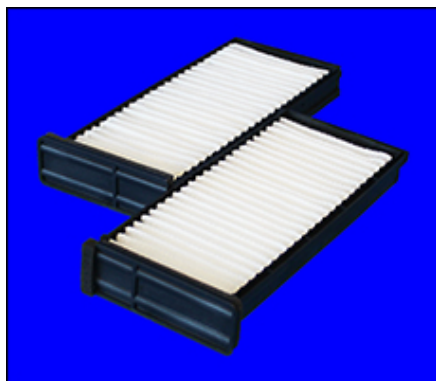

Filtre à Habitacle

JLR7329

Version actuelle / Current version

Nouvelle Version / New version

A épuisement de stock le filtre **JLR7329** actuel sera remplacé par la nouvelle version.
Ce filtre se monte en lieu et place de la précédente version en assurant les mêmes caractéristiques techniques.

When stock of the current filter **JLR7329** is exhausted, will be replaced by the new version.
Fitting and technical performance characteristics are assured.

Dimensions/Sizes

D1 (mm) 228

D2 (mm)

D3 (mm) 107

D4 (mm) 25

H (mm) 37

Particularités jeu de 2 filtres

Conditionnement/Packaging

Gencod 3322237329103

Poids/Weight(gr) 250

Dimensions boîte/box sizes(mm) 215x40x240

Qté carton/Qty box 5