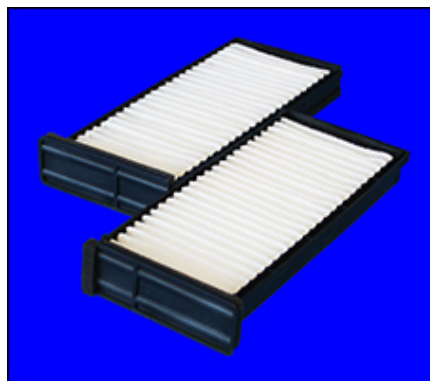

Filtre à Habitacle

JLR7329

Version actuelle / Current version

Nouvelle Version / New version

A épuisement de stock le filtre **JLR7329** actuel sera remplacé par la nouvelle version.
Ce filtre se monte en lieu et place de la précédente version en assurant les mêmes caractéristiques techniques.

When stock of the current filter **JLR7329** is exhausted, will be replaced by the new version.
Fitting and technical performance characteristics are assured.

Dimensions/Sizes

D1 (mm) 228

D2 (mm)

D3 (mm) 107

D4 (mm) 25

H (mm) 37

Particularités jeu de 2 filtres

Conditionnement/Packaging

Gencod 3322237329103

Poids/Weight(gr) 250

Dimensions boîte/box sizes(mm) 215x40x240

Qté carton/Qty box 5