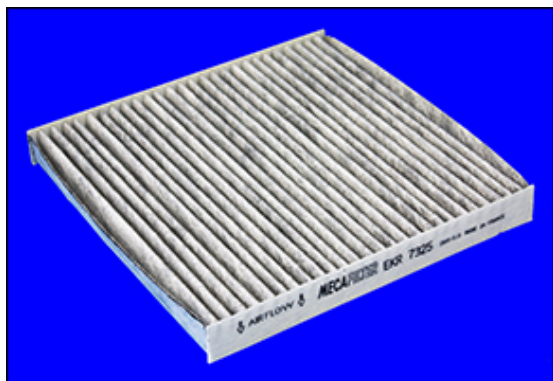

Filtre à Habitacle EKR7325

Version actuelle / Current version

Nouvelle Version / New version

A épuisement de stock le filtre **EKR7325** actuel sera remplacé par la nouvelle version.
Ce filtre se monte en lieu et place de la précédente version en assurant les mêmes caractéristiques techniques.

When stock of the current filter **EKR7325** is exhausted, will be replaced by the new version.
Fitting and technical performance characteristics are assured.

Dimensions/Sizes

D1 (mm)	216
D2 (mm)	
D3 (mm)	213
D4 (mm)	
H (mm)	25