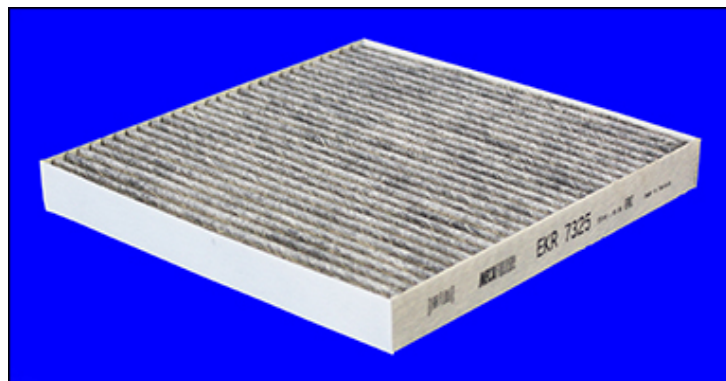

Filtre à Habitacle EKR7325

Version actuelle / Current version

Nouvelle Version / New version

A épuisement de stock le filtre **EKR7325** actuel sera remplacé par la nouvelle version.
Ce filtre se monte en lieu et place de la précédente version en assurant les mêmes caractéristiques techniques.

When stock of the current filter **EKR7325** is exhausted, will be replaced by the new version.
Fitting and technical performance characteristics are assured.

Dimensions/Sizes

D1 (mm)	216
D2 (mm)	
D3 (mm)	213
D4 (mm)	
H (mm)	25