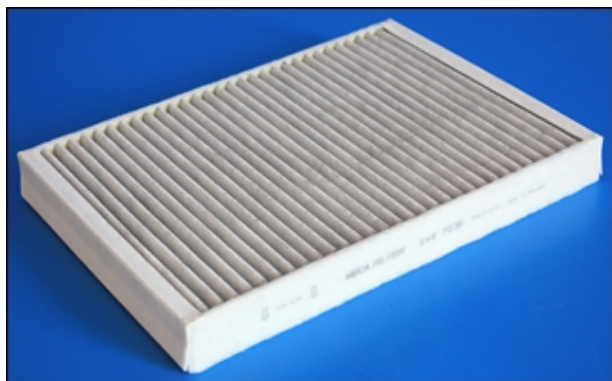

Filtre à Habitacle

EKR7236

Version actuelle / Current version

Nouvelle Version / New version

A épuisement de stock le filtre **EKR7236** actuel sera remplacé par la nouvelle version.
Ce filtre se monte en lieu et place de la précédente version en assurant les mêmes caractéristiques techniques.

When stock of the current filter **EKR7236** is exhausted, will be replaced by the new version.
Fitting and technical performance characteristics are assured.

Dimensions/Sizes

D1 (mm)	282
D2 (mm)	
D3 (mm)	194
D4 (mm)	
H (mm)	31