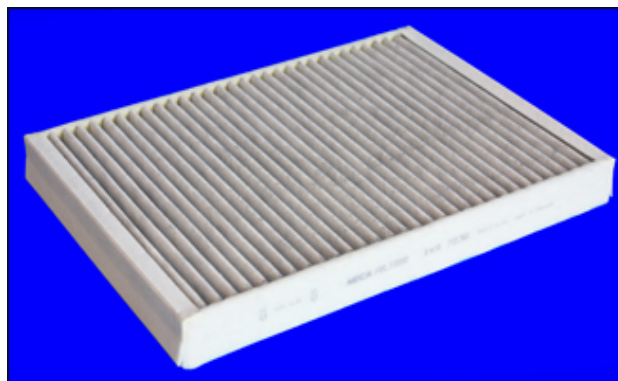

Filtre à Habitacle

EKR7236

Version actuelle / Current version

Nouvelle Version / New version

A épuisement de stock le filtre **EKR7236** actuel sera remplacé par la nouvelle version.
Ce filtre se monte en lieu et place de la précédente version en assurant les mêmes caractéristiques techniques.

When stock of the current filter **EKR7236** is exhausted, will be replaced by the new version.
Fitting and technical performance characteristics are assured.

Dimensions/Sizes

D1 (mm)	282
D2 (mm)	
D3 (mm)	194
D4 (mm)	
H (mm)	31