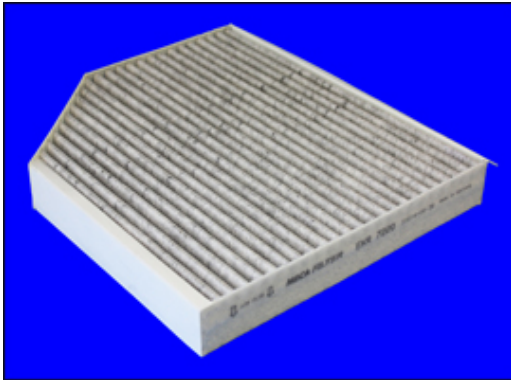

Filtre à Habitacle EKR7220

Version actuelle / Current version

Nouvelle Version / New version

A épuisement de stock le filtre **EKR7220** actuel sera remplacé par la nouvelle version.
Ce filtre se monte en lieu et place de la précédente version en assurant les mêmes caractéristiques techniques.

When stock of the current filter **EKR7220** is exhausted, will be replaced by the new version.
Fitting and technical performance characteristics are assured.

Dimensions/Sizes

D1 (mm)	279
D2 (mm)	191
D3 (mm)	248
D4 (mm)	
H (mm)	36