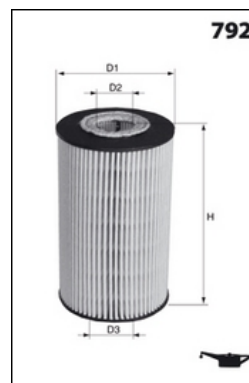

Filtre à Huile ELH4220

Version actuelle / Current version

Nouvelle Version / New version

A épuisement de stock le filtre **ELH4220** actuel sera remplacé par la nouvelle version.
Ce filtre se monte en lieu et place de la précédente version en assurant les mêmes caractéristiques techniques.

When stock of the current filter **ELH4220** is exhausted, will be replaced by the new version.
Fitting and technical performance characteristics are assured.

Dimensions/Sizes

D1 (mm)	52.5
D2 (mm)	21.5
D3 (mm)	21.5
D4 (mm)	
H (mm)	80
Particularités	Joint torique Ø 3.5 x 60 mm, Ø 3.5 x 7.5 mm

Conditionnement/Packaging

Gencod	3322234220991
Poids/Weight(gr)	55
Dimensions boîte/box sizes(mm)	58x58x89
Qté carton/Qty box	10
Qté palette/Qty pallet	2860

792