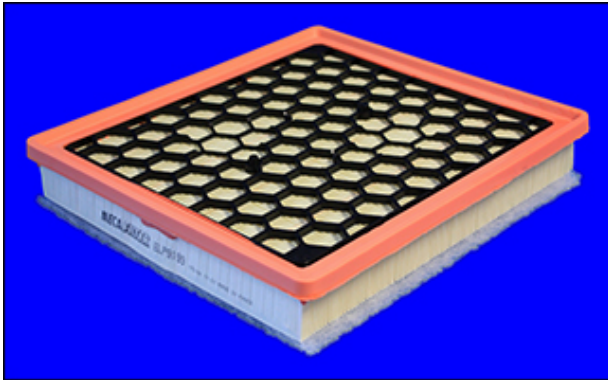

## Filtre à Air ELP9199

Version actuelle / Current version

Nouvelle Version / New version

A épuisement de stock le filtre **ELP9199** actuel sera remplacé par la nouvelle version.  
Ce filtre se monte en lieu et place de la précédente version en assurant les mêmes caractéristiques techniques.

When stock of the current filter **ELP9199** is exhausted, will be replaced by the new version.  
Fitting and technical performance characteristics are assured.

Dimensions/Sizes	
D1 (mm)	290
D2 (mm)	
D3 (mm)	257
D4 (mm)	41
H (mm)	51
Particularités	grille et préfiltre mousse
Conditionnement/Packaging	
Gencod	3322239199001
Poids/Weight(gr)	473
Dimensions boîte/box sizes(mm)	285x55x330
Qté carton/Qty box	5
Qté palette/Qty pallet	120