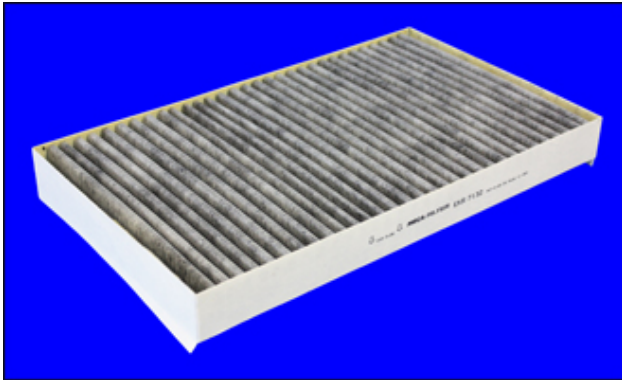

Filtre à Habitacle

EKR7132

Version actuelle / Current version

Nouvelle Version / New version

A épuisement de stock le filtre **EKR7132** actuel sera remplacé par la nouvelle version.
Ce filtre se monte en lieu et place de la précédente version en assurant les mêmes caractéristiques techniques.

When stock of the current filter **EKR7132** is exhausted, will be replaced by the new version.
Fitting and technical performance characteristics are assured.

Dimensions/Sizes

D1 (mm)	346
D2 (mm)	
D3 (mm)	206
D4 (mm)	
H (mm)	40