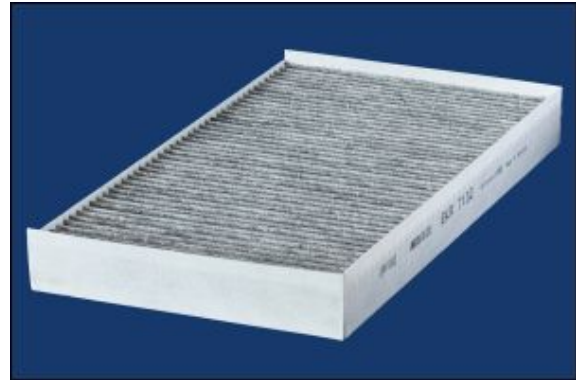

Filtre à Habitacle

EKR7132

Version actuelle / Current version

Nouvelle Version / New version

A épuisement de stock le filtre **EKR7132** actuel sera remplacé par la nouvelle version.
Ce filtre se monte en lieu et place de la précédente version en assurant les mêmes caractéristiques techniques.

When stock of the current filter **EKR7132** is exhausted, will be replaced by the new version.
Fitting and technical performance characteristics are assured.

Dimensions/Sizes

D1 (mm)	346
D2 (mm)	
D3 (mm)	206
D4 (mm)	
H (mm)	40