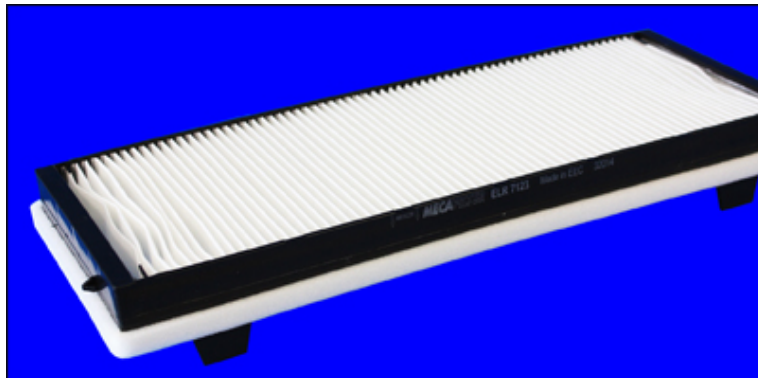

## Filtre à Habitacle ELR7123

Version actuelle / Current version

Nouvelle Version / New version

A épuisement de stock le filtre **ELR7123** actuel sera remplacé par la nouvelle version.  
Ce filtre se monte en lieu et place de la précédente version en assurant les mêmes caractéristiques techniques.

When stock of the current filter **ELR7123** is exhausted, will be replaced by the new version.  
Fitting and technical performance characteristics are assured.

### Dimensions/Sizes

D1 (mm)	384
D2 (mm)	
D3 (mm)	154
D4 (mm)	30
H (mm)	50
Particularités	Patte