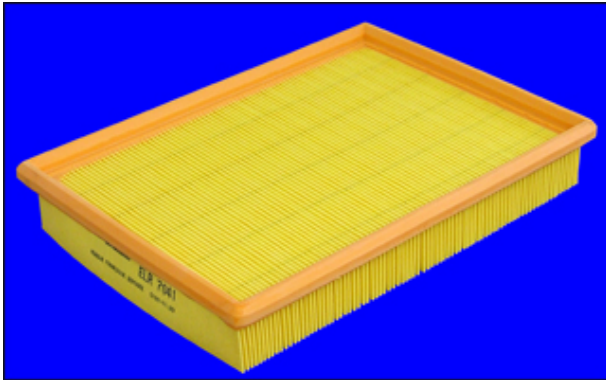

Filtre à Habitacle

ELR7041

Version actuelle / Current version

Nouvelle Version / New version

A épuisement de stock le filtre **ELR7041** actuel sera remplacé par la nouvelle version.
Ce filtre se monte en lieu et place de la précédente version en assurant les mêmes caractéristiques techniques.

When stock of the current filter **ELR7041** is exhausted, will be replaced by the new version.
Fitting and technical performance characteristics are assured.

Dimensions/Sizes

D1 (mm)	270
D2 (mm)	
D3 (mm)	189
D4 (mm)	
H (mm)	47