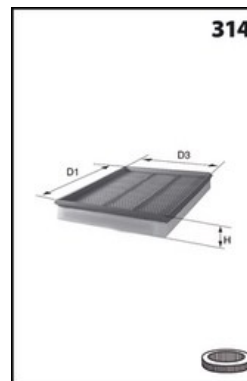

## Filtre à Air ELP9096

Version actuelle / Current version

Nouvelle Version / New version

A épuisement de stock le filtre **ELP9096** actuel sera remplacé par la nouvelle version.  
Ce filtre se monte en lieu et place de la précédente version en assurant les mêmes caractéristiques techniques.

When stock of the current filter **ELP9096** is exhausted, will be replaced by the new version.  
Fitting and technical performance characteristics are assured.

Dimensions/Sizes	
D1 (mm)	238
D2 (mm)	
D3 (mm)	216
D4 (mm)	
H (mm)	41.5
Particularités	Grille
Conditionnement/Packaging	
Gencod	3322239096003
Poids/Weight(gr)	327
Dimensions boîte/box sizes(mm)	215x50x265
Qté carton/Qty box	6
Qté palette/Qty pallet	216