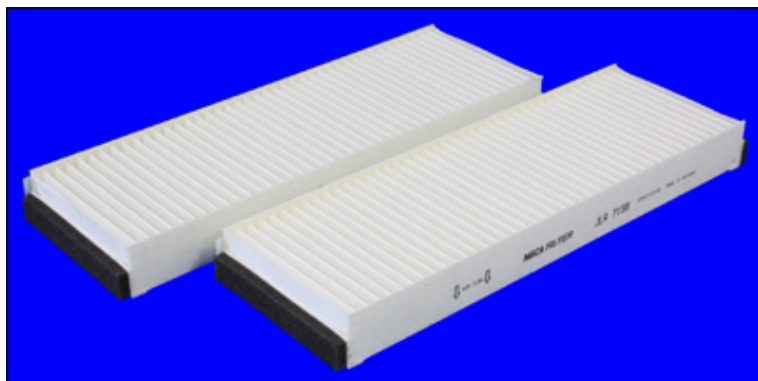

Filtre à Habitacle

JLR7158

Version actuelle / Current version

Nouvelle Version / New version

A épuisement de stock le filtre **JLR7158** actuel sera remplacé par la nouvelle version.
Ce filtre se monte en lieu et place de la précédente version en assurant les mêmes caractéristiques techniques.

When stock of the current filter **JLR7158** is exhausted, will be replaced by the new version.
Fitting and technical performance characteristics are assured.

Dimensions/Sizes

D1 (mm) 308

D2 (mm)

D3 (mm) 98

D4 (mm)

H (mm) 30

Particularités Jeu de 2 filtres

Conditionnement/Packaging

Gencod 3322237158109

Poids/Weight(gr) 208

Dimensions boîte/box sizes(mm) 210x35x310

Qté carton/Qty box 5