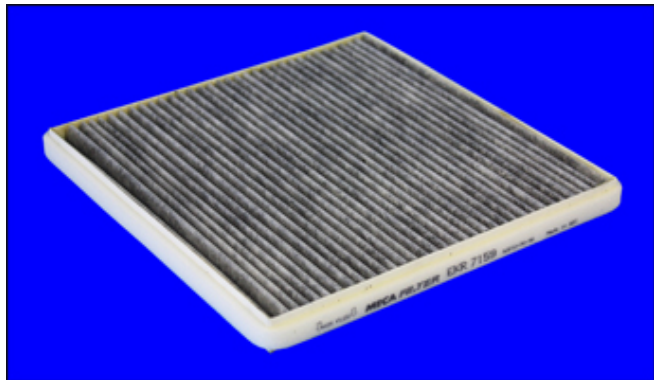

Filtre à Habitacle

EKR7159

Version actuelle / Current version

Nouvelle Version / New version

A épuisement de stock le filtre **EKR7159** actuel sera remplacé par la nouvelle version.
Ce filtre se monte en lieu et place de la précédente version en assurant les mêmes caractéristiques techniques.

When stock of the current filter **EKR7159** is exhausted, will be replaced by the new version.
Fitting and technical performance characteristics are assured.

Dimensions/Sizes

D1 (mm)	216
D2 (mm)	
D3 (mm)	215
D4 (mm)	
H (mm)	21